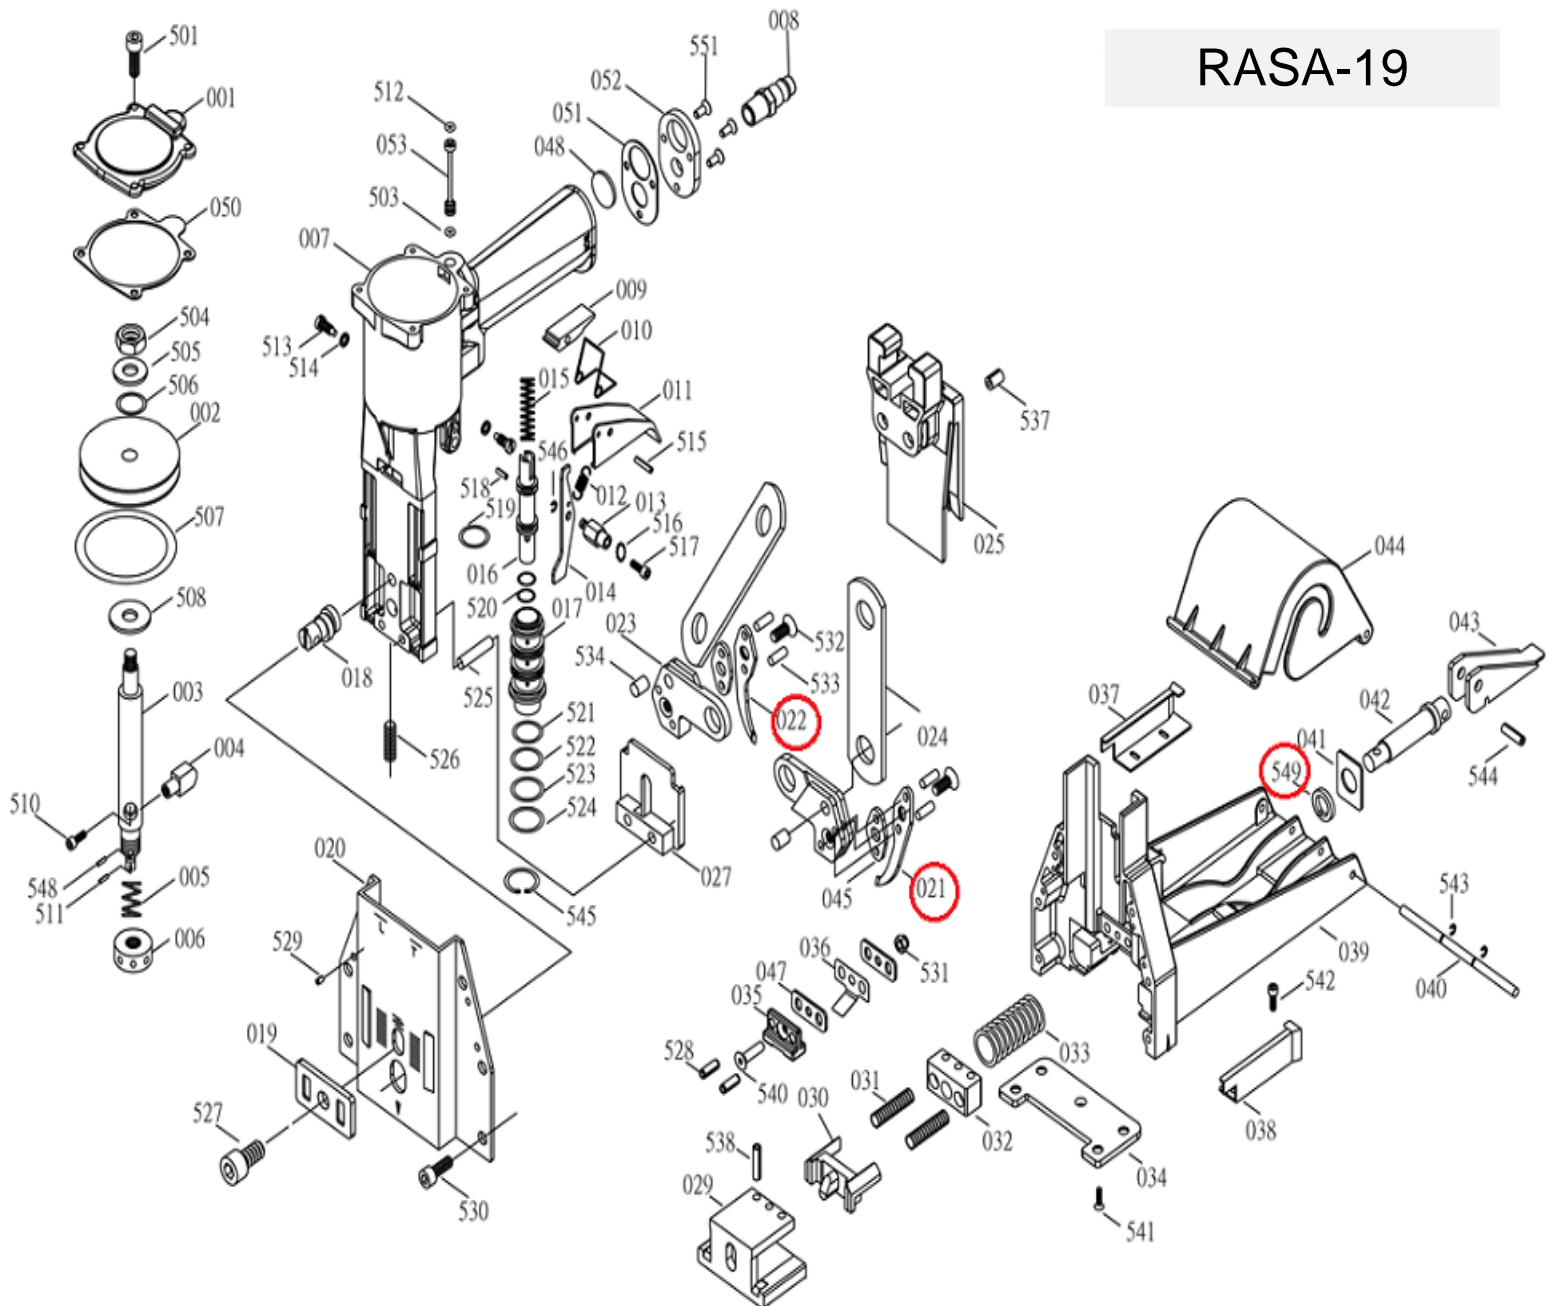

### RASA-19

021 Cuchilla derecha

022 Cuchilla izquierda

549 Arandela

**KIT: Una cuchilla derecha (021), cuchilla izquierda (022) y arandela (549)**

Propiedad de: Implementos Neumáticos SA de CV  
Prohibida la reproducción parcial o total

LISTA DE PARTES  
MODELO: RASA-19

CONFIDENCIAL

Item	Part No.	Description	Q'ty	Specificatio n	P. Lista
001	A01200110	CAP	1	NO MARK	354.17
002	A02800201	PISTON	1		251.04
003	A02800301	PISTON ROD	1		512.50
004	A00100401	BLOCK	1		117.71
005	A00100501	SPRING	1		17.18
006	A00100601	COLLAR	1		78.13
007	A01200403	BODY	1		4,462.50
008	A00100802	ESPIGA	1		56.25
009	A00100902	BLOCK	1		47.92
010	A00101001	SPRING	1		17.18
011	A00101101	TRIGGER	1		59.38
012	A00101201	SPRING	1		17.18
013	A00101301	ROD	1		46.88
014	A00101402	TRIGGER'S CONTROL	1		38.54
015	A00101501	SPRING	1		17.18
016	A00101601	VALVE	1		184.38
017	A00101702	TUBE	1		260.42
018	A00101801	ADJUSTING ROD	1		292.71
019	A00101901	ADJUSTING PLATE	1		43.75
020	A01102501	FRONT PLATE	1	19	244.79
021	A01900503	TEETH	1	S series	112.50
022	A01900503	TEETH	1	S series	112.50
023	A00102301	TEETH SEAT	2		317.71
024	A00102401	PLATE	2		38.54
025	A02202802	LANCETA ENSAMBLADA	1		1,583.33
027	A02200202	DRIVER GUIDE UNIT	1	S series	425.00
029	A02200601	ANVIL	1	S series	441.67
030	A02200702	PUSHER	1	S series	383.33
031	A02201101	SPRING	2		43.75
032	A02200501	ANVIL CAP	1		233.33
033	A02201201	SPRING	1		66.67
034	A02200901	PLATE	1		191.67
035	A02201703	TOP GUIDE	1		50.00
036	A02201802	LEAF SPRING	1		33.33
037	A02201503	RIGHT COIL GUIDE	1	S series	75.00
038	A02201603	LEFT COIL GUIDE	1	S series	75.00
039	A02200104	MAGAZINE	1		608.33
040	A02201301	SHAFT	1		56.25
041	A02201903	WASHER	1		33.33
042	A02200801	SHAFT	1		158.33
043	A02201001	LEVER	1		100.00
044	A02201401	COVER	1		116.67
045	A02300801	PLATE	2		44.79
047	A02202402	WASHER	1		41.67
048	BA11401	SILENCER	1		52.08
501	BAC0604142	HEX.SOC.HD.BOLT	4	M4 x 0.7-14	17.18
503	BAB017537	O-RING	1	ψ1.78 x ψ53.	17.18