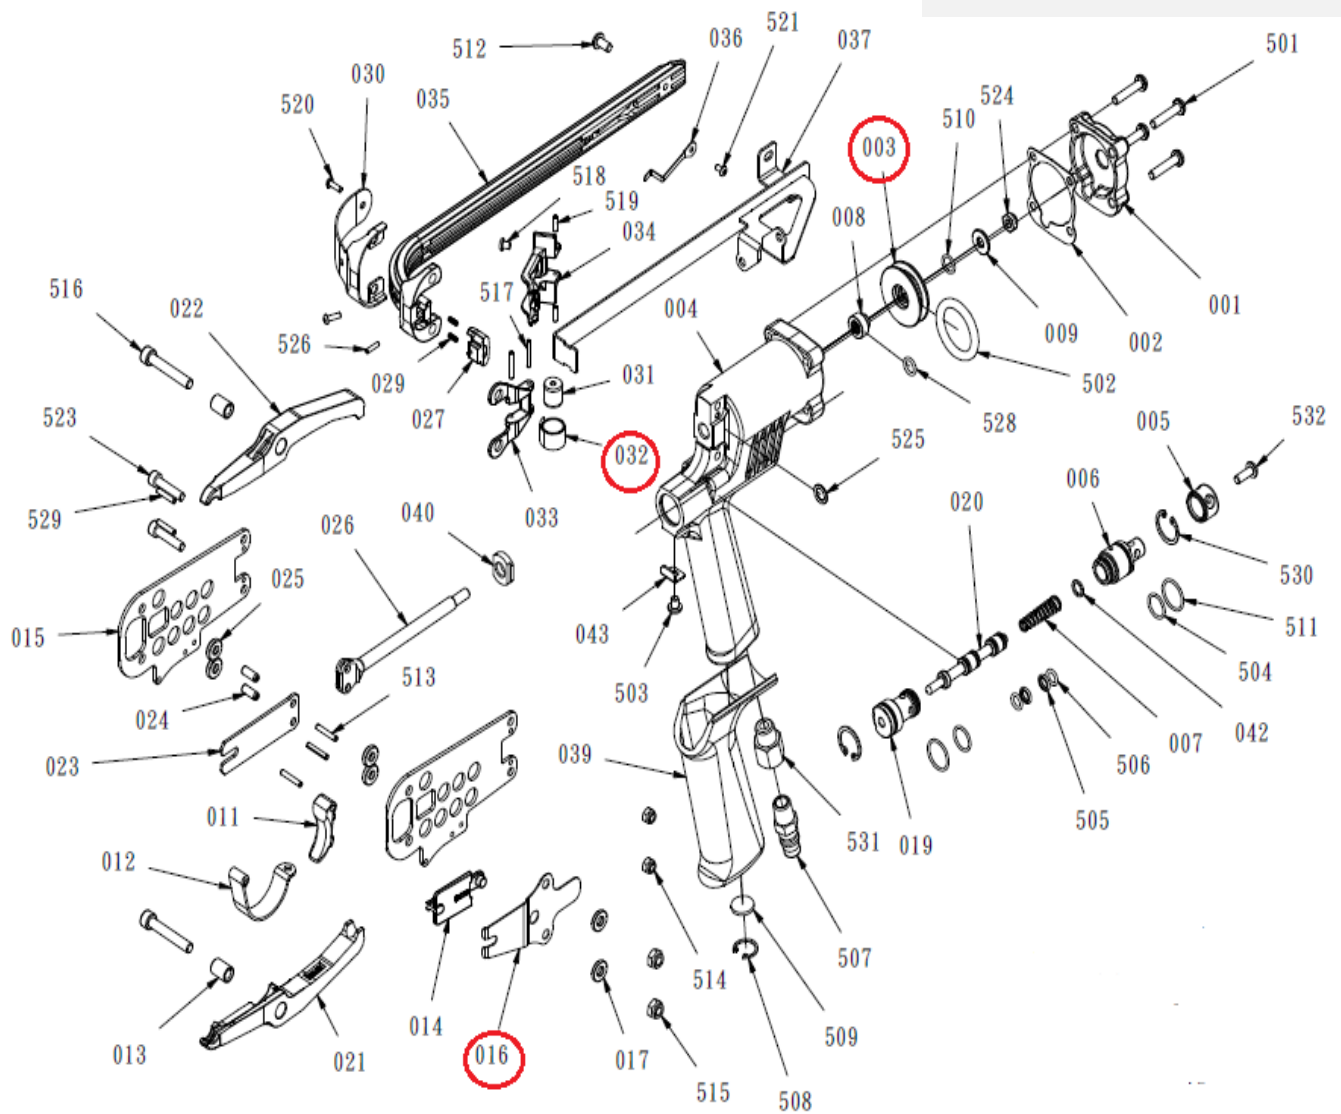

DESPIECE DE LA HERRAMIENTA

Usted encontrará con un círculo las piezas de desgaste recomendadas para mantener en stock.

PHC-RS-A8

032 Resorte

016 Spring Latch

003 Pistón

Kit: Resorte empujador (032), Spring Latch (016), Pistón (003)

Propiedad de: Implementos Neumáticos SA de CV

Prohibida la reproducción parcial o total

LISTA DE PARTES

MODELO: PHC-RS-A8

Item	Part No.	Description	Q'ty	Specification	P. Lista
001	A08600102	CAP	1		510.42
002	A08600201	PACKING	1		68.75
003	A08600302	PISTON	1		294.79
004	A08600408	BODY	1		4,576.04
005	A08602701	DEFLECTOR	1		148.96
006	A08602606	SEAT REAR VALVE	1		244.79
007	A08602503	SPRING	1		26.04
008	A08606201	PISTON BUSH	1		93.75
009	A08606301	PISTON WASHER	1		31.25
011	A08603404	TRIGGER	1		347.92
012	A08601201	GUARD, TRIGGER	1		66.67
013	A08601302	BUSHING	2		168.75
014	A09800901	LATCH	1	RS-A8-15, NS-A8-15	193.75
015	A08601002	SIDE PLATE	2		314.58
016	A09800503	SPRING, LATCH	1	RS, NS	66.67
017	A08603601	WASHER	2		17.18
019	A08602904	SEAT, FRONT VALVE	1		166.67
020	A08605703	SPACER	1		202.08
020	A08605703	SPACER	1		202.08
021	A09800105	JAW, LOWER	1	RS-A8-15	2,234.38
022	A09800205	JAW, UPPER	1	RS-A8-15	2,234.38
023	A09800302	BLADE	1	RS-A5-15, RS-A8-15	232.29
024	A08603801	PIN	2		48.96
025	A08603501	ROLLER	4		205.21
026	A08600501	PISTON ROD	1	15 GAUGE	2,020.83
027	A08601802	SHOE, MAGAZINE	2		211.46
029	A08603101	SPRING	4		17.18
030	A08602101	GUARD	2		125.00
031	A08602301	ROLLER	1		39.58
032	A08602202	SPRING	1		95.83
033	A08601701	BRACKET	1		285.42
034	A08601603	PUSHER	1		640.63
035	A08602003A	MAGAZINE BODY	2		502.08
036	A08602401	CLIP	2		43.75

Item	Part No.	Description	Q'ty	Specification	P. Lista
037	A08601401A	RAIL	1		648.96
039	A08604402	GRIP	1		230.21
040	A09500601	BUMPER	1	(N)RM	46.88
042	A08605901	VALVE SPRING WASHER	1		33.33
043	A08605801	TRIGGER BLOCK	1		83.33
501	BAC2105252	HEX.SOC.BUTTOM HD. CAP SCREW	4	M5x0.8-25	17.18
502	BAB053279	O-RING	1	ψ5.33xψ27.94	39.58
503	BAC0905062	HEX.SOC.BUTTOM HD.CAP SCREW	1	M5x0.8-6	17.18
504	BAB015130	O-RING	2	ψ1.5xψ13	17.18
505	BAB017067-1	O-RING	2	ψ1.78xψ6.75	17.18
506	BAB017067	O-RING	2	ψ1.78xψ6.75	17.18
507	A00100802	AIR PLUG	1		56.25
508	BAF21602	C-RING	1	ψ16	17.18
509	BAI1402	SILENCER	1	ψ15.4-2	57.29
510	BAB015090	O-RING	1	ψ1.5ψ9	17.18
511	BAB015170	O-RING	2	ψ1.5*ψ17	17.18
512	BAC0905102	HEX.SOC.BUTTOM HD.CAP SCREW	1	M5x0.8-10	17.18
513	BAA030018	SPRING PIN	3	ψ3-18	17.18
514	BAD01051	LOCK NUT	2	M5x0.8	17.18
515	BAD01061	LOCK NUT	2	M6	17.18
516	A08604002	HEX.SOC.HD.BOLT	2	M6x1-37	17.18
517	BAA025018	SPRING PIN	2	ψ2.5-18	17.18
518	BAC0904052	HEX.SOC.BUTTOM HD.CAP SCREW	1	M4x0.7-5	17.18
519	BAA025010	SPRING PIN	2	ψ2.5-10	17.18
520	BAC0903102	HEX.SOC.BUTTOM HD.CAP SCREW	2	M3x0.5-10	17.18
521	BAC0903062	HEX.SOC.BUTTOM HD. CAP SCREW	1	M3x0.5-6	17.18
523	A08604101	HEX.SOC.HD.BOLT	2	M5x0.8-23.5	50.00
524	A08604501	LOCK NUT	1	M6	208.33
525	BAB019078	O-RING	1	ψ1.9xψ7.8	17.18
526	BAA025011	SPRING PIN	2	ψ2.5-11	17.18
528	BAB017076	O-RING	1	ψ1.78xψ7.65	17.18
529	BAA030016	SPRING PIN	2	ψ3-16	17.18
530	BAF22002	C-RING	2	ψ20	17.18
532	BAC0905142	HEX.SOC.BUTTOM HD. CAP SCREW	1	M5x0.8-14	17.18

* Precios en moneda nacional